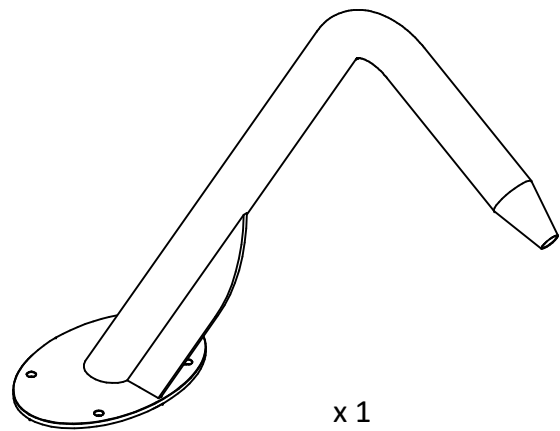

INSTRUCCIONES DE MONTAJE

CAÑÓN FIDJI CIRCULAR / ANCLAJE CAÑÓN FIDJI

ASSEMBLY INSTRUCTIONS

CANNON JET FIDJI CIRCULAR NOZZLE / ANCHOR FOR CANNON FIDJI

INSTRUCTIONS DE MONTAGE

CANON FIDJI POMEAU ROND / ANCRAGE POUR CANON FIDJI

MONTAGEANLEITUNGEN

FONTÄNE FIDJI RUND / VERANKERUNG FONTÄNE FIDJI

09940719

x 1

x 4

x 4

1

2