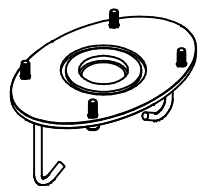

INSTRUCCIONES DE MONTAJE

CAÑÓN FIDJI CIRCULAR / ANCLAJE CAÑÓN FIDJI

ASSEMBLY INSTRUCTIONS

CANNON JET FIDJI CIRCULAR NOZZLE / ANCHOR FOR CANNON FIDJI

INSTRUCTIONS DE MONTAGE

CANON FIDJI POMEAU ROND / ANCRAGE POUR CANON FIDJI

MONTAGEANLEITUNGEN

FONTÄNE FIDJI RUND / VERANKERUNG FONTÄNE FIDJI

09940719

x 1

x 4

x 4

1

2