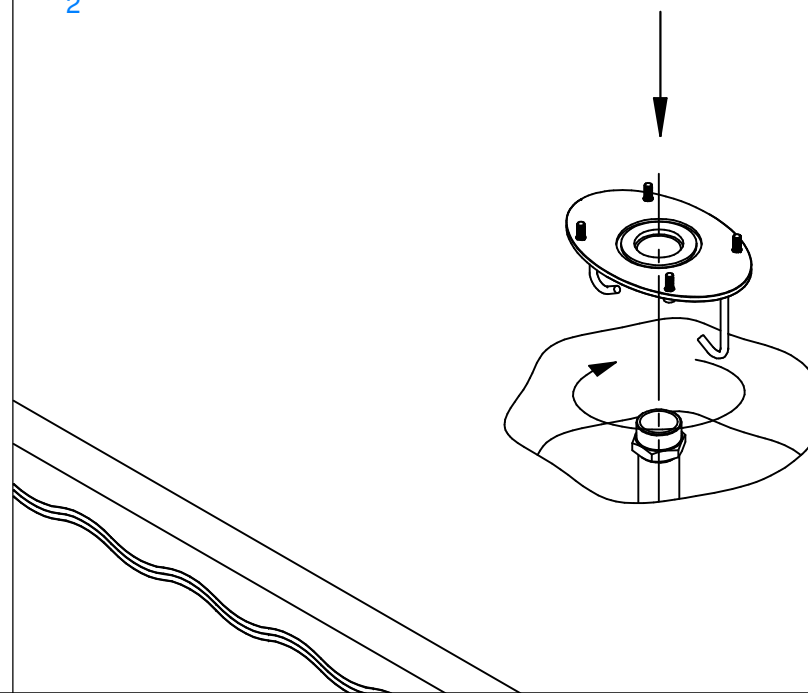

INSTRUCCIONES DE MONTAJE

CAÑÓN FIDJI CIRCULAR / ANCLAJE CAÑÓN FIDJI

ASSEMBLY INSTRUCTIONS

CANNON JET FIDJI CIRCULAR NOZZLE / ANCHOR FOR CANNON FIDJI

INSTRUCTIONS DE MONTAGE

CANON FIDJI POMEAU ROND / ANCRAGE POUR CANON FIDJI

MONTAGEANLEITUNGEN

FONTÄNE FIDJI RUND / VERANKERUNG FONTÄNE FIDJI

09940719

x 1

x 4

x 4

1

2