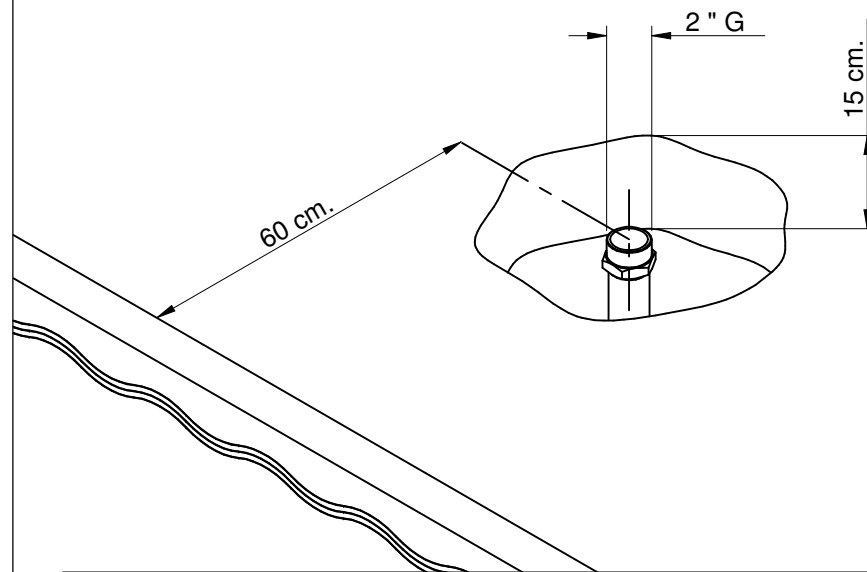

MONTAGEANLEITUNGEN

FONTÄNE FIDJI RUND / VERANKERUNG FONTÄNE FIDJI

09940719

x 1

x 4

x 4

1

2