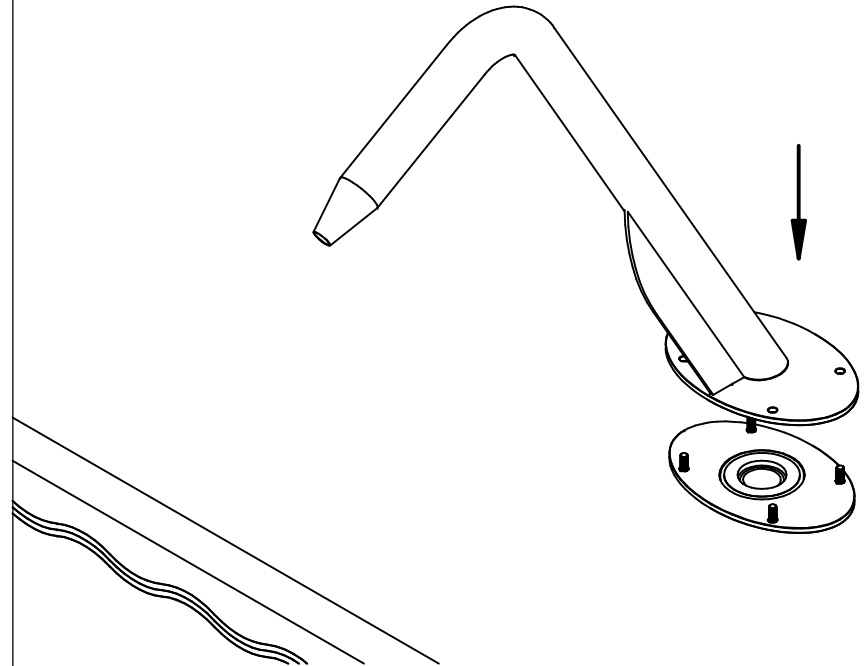

INSTRUCCIONES DE MONTAJE

CAÑÓN FIDJI CIRCULAR / ANCLAJE CAÑÓN FIDJI

ASSEMBLY INSTRUCTIONS

CANNON JET FIDJI CIRCULAR NOZZLE / ANCHOR FOR CANNON FIDJI

INSTRUCTIONS DE MONTAGE

CANON FIDJI POMEAU ROND / ANCRAGE POUR CANON FIDJI

MONTAGEANLEITUNGEN

FONTÄNE FIDJI RUND / VERANKERUNG FONTÄNE FIDJI

09940719

x 1

x 4

x 4

1

2

3

4

5

6

7

8