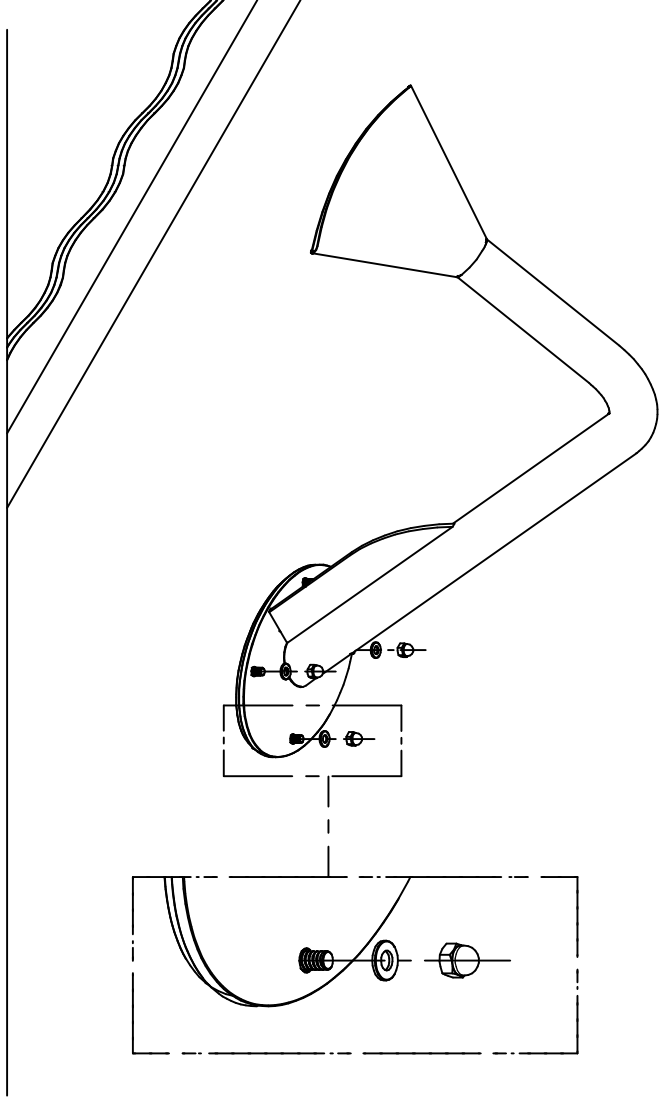

INSTRUCCIONES DE MONTAJE

CAÑÓN FIDJI PLANO / ANCLAJE CAÑÓN FIDJI

ASSEMBLY INSTRUCTIONS

CANNON JET FIDJI FLAT NOZZLE / ANCHOR FOR CANNON FIDJI

INSTRUCTIONS DE MONTAGE

CANON FIDJI POMEAU PLAT / ANCRAGE POUR CANON FIDJI

MONTAGEANLEITUNGEN

FONTÄNE FIDJI FLACH / VERANKERUNG FONTÄNE FIDJI

09940829

1

2

3

4

5

6

7

8

120 cm.

Mínimo 200 cm.