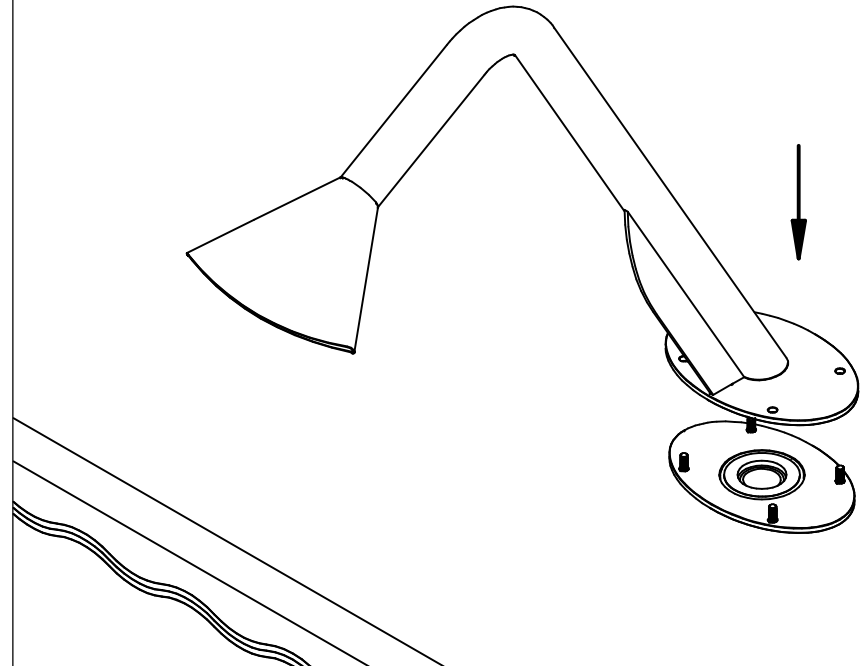

INSTRUCCIONES DE MONTAJE

CAÑÓN FIDJI PLANO / ANCLAJE CAÑÓN FIDJI

ASSEMBLY INSTRUCTIONS

CANNON JET FIDJI FLAT NOZZLE / ANCHOR FOR CANNON FIDJI

INSTRUCTIONS DE MONTAGE

CANON FIDJI POMEAU PLAT / ANCRAGE POUR CANON FIDJI

6

7

8

120 cm.

Mínimo 200 cm.