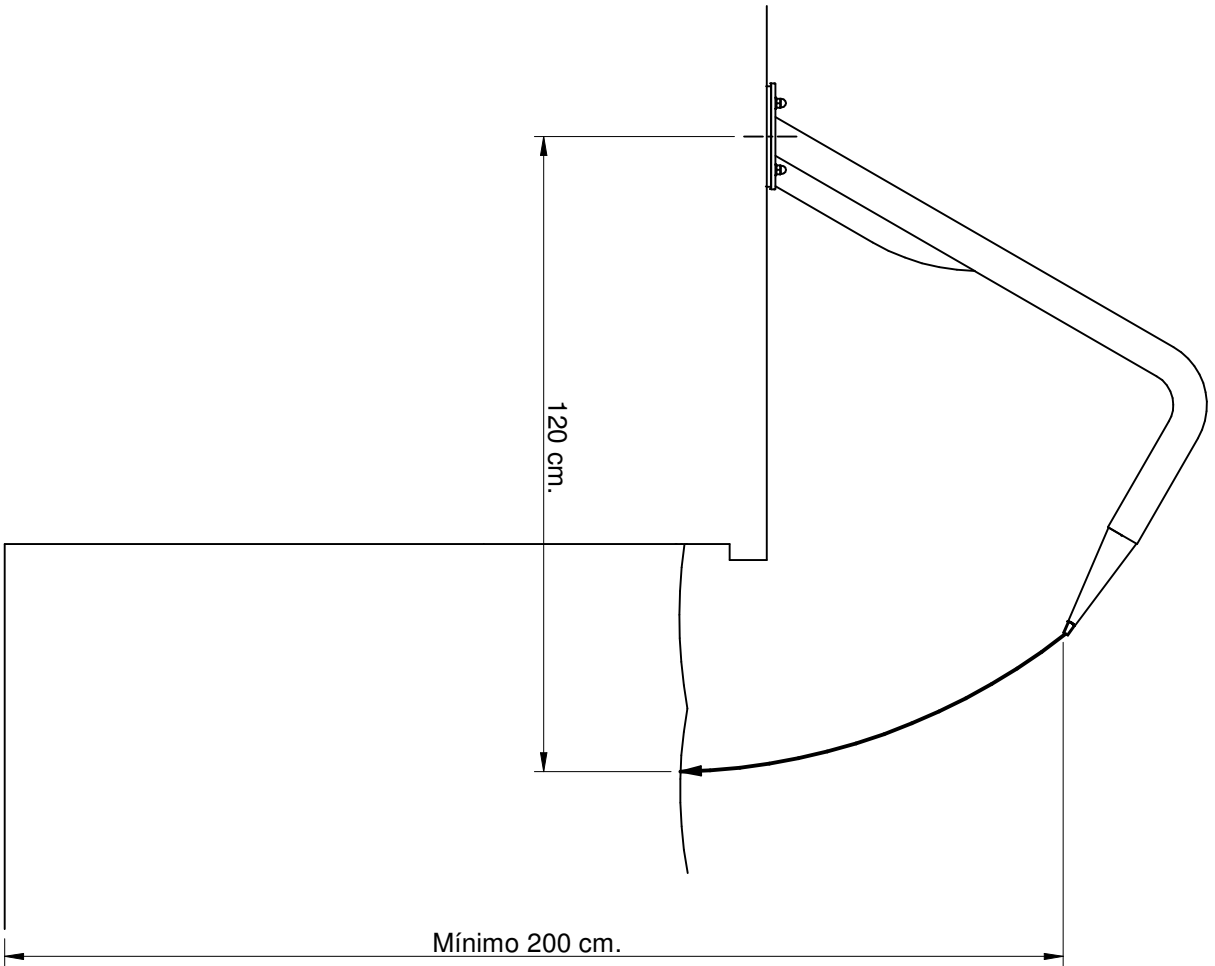

INSTRUCCIONES DE MONTAJE

CAÑÓN FIDJI PLANO / ANCLAJE CAÑÓN FIDJI

ASSEMBLY INSTRUCTIONS

CANNON JET FIDJI FLAT NOZZLE / ANCHOR FOR CANNON FIDJI

INSTRUCTIONS DE MONTAGE

CANON FIDJI POMEAU PLAT / ANCRAGE POUR CANON FIDJI

6

7

8

120 cm.

Mínimo 200 cm.